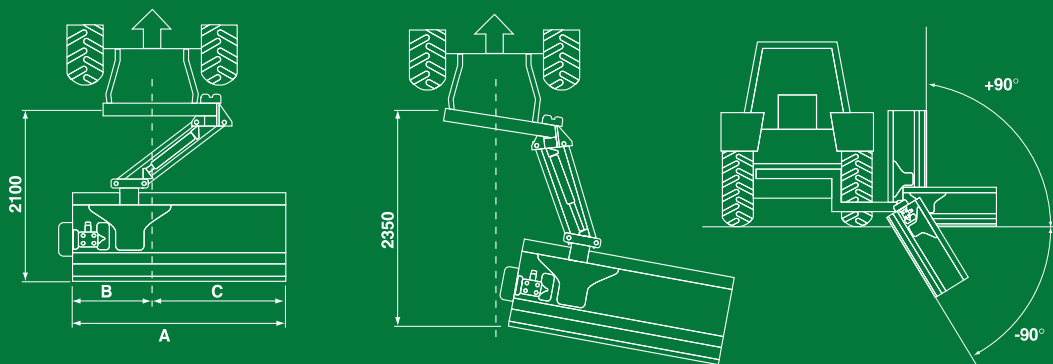

TLBA-F TRINCIATUTTO SPOSTABILE FRONTALE (Tipo leggero)

Il Trinciatutto universale TLBA-F è una macchina utilizzata per la frantumazione di arbusti in genere in prossimità di fossati, argini, frutteti e bordi stradali. La macchina può lavorare sia lateralmente, che come una comune trincia. Adatto per trattori con guida reversibile e attacchi frontali.

The universal TLBA-F shredder is a machine used for the shattering of the bushes of every kind proximity of ditches, banks, orchards and roadsides. The machine can work both laterally and like a normal shredder. It is suitable for tractor with reverse drive and front attachment.

TLBA-F TRINCIATUTTO

SPOSTABILE FRONTALE (Tipo leggero)
Front side-shift Shredder light model

Mod.	 (B/H/Z) B	 L	 Kg	 (Hp - Kw)	 (g/min.)		
TLBA - 140	1560 / 1000 / 1800	1440	370	25/30 - 18/22	540	14	3
TLBA - 150	1660 / 1000 / 1800	1540	390	30/35 - 22/26	540	15	3
TLBA - 160	1760 / 1000 / 1800	1640	410	35/40 - 26/29	540	16	3