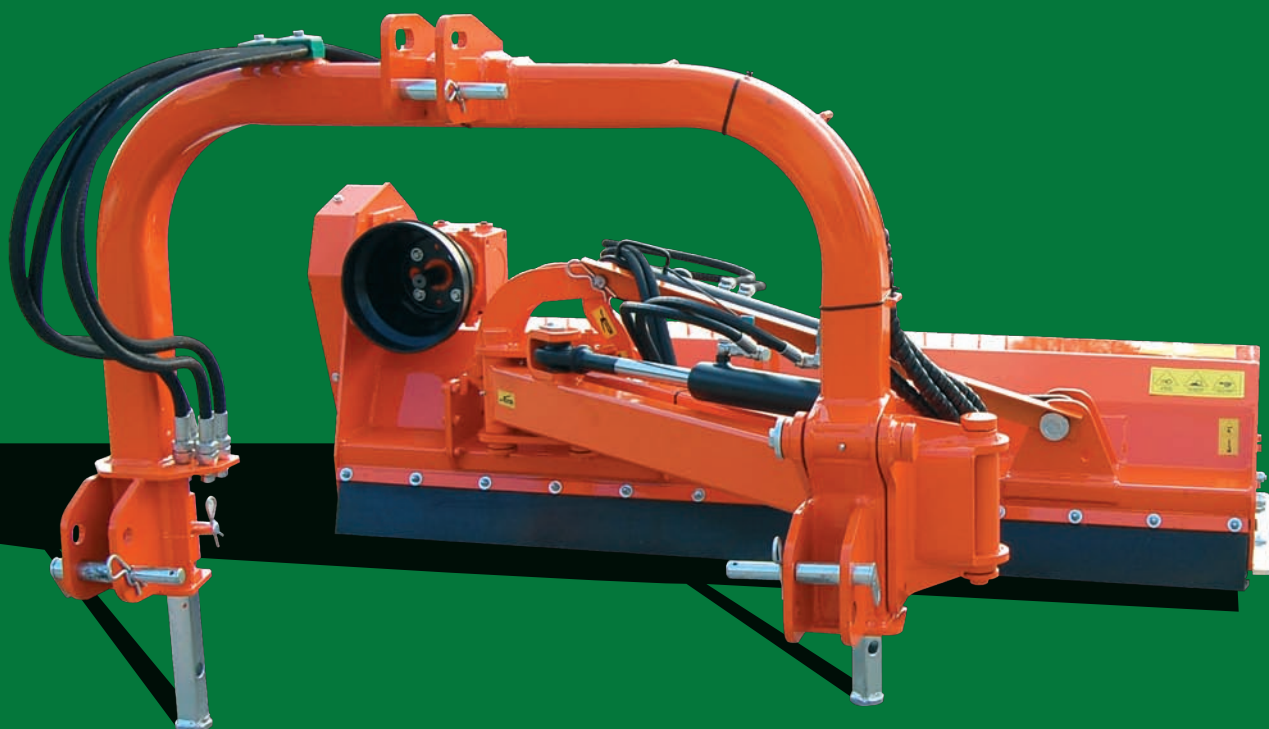

TLBA-F TRINCIATUTTO SPOSTABILE FRONTALE (Tipo leggero)

Il Trinciatutto universale TLBA-F è una macchina utilizzata per la frantumazione di arbusti in genere in prossimità di fossati, argini, frutteti e bordi stradali. La macchina può lavorare sia lateralmente, che come una comune trincia. Adatto per trattori con guida reversibile e attacchi frontali.

The universal TLBA-F shredder is a machine used for the shattering of the bushes of every kind proximity of ditches, banks, orchards and roadsides. The machine can work both laterally and like a normal shredder. It is suitable for tractor with reverse drive and front attachment.

TLBA-F TRINCIATUTTO

SPOSTABILE FRONTALE (Tipo leggero)
Front side-shift Shredder light model

Mod.	 (B/H/Z) B	 L	 Kg	 (Hp - Kw)	 (g/min.)		
TLBA - 140	1560 / 1000 / 1800	1440	370	25/30 - 18/22	540	14	3
TLBA - 150	1660 / 1000 / 1800	1540	390	30/35 - 22/26	540	15	3
TLBA - 160	1760 / 1000 / 1800	1640	410	35/40 - 26/29	540	16	3